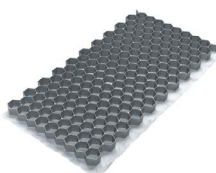

	G5 Rasengitter	Grass Fix Eco+	S60s Paddock	S4 Max Paddock	J50 Rasengitter
Größe	40 x 40 cm	55 x 38 cm	40,5 x 60,5cm	39,5 x 60 cm	50 x 50 cm
Fläche pro Platte	ca. 0,16 m ²	ca. 0,21 m ²	ca. 0,245 m ²	ca. 0,24 m ²	ca. 0,25 m ²
Anzahl / m ²	6,41 Stück	4,76 Stück	4,08 Stück	4 Stück	4 Stück
Dicke	35 mm	51 mm	30 mm	40 mm	40 mm
Gewicht pro Platte	0,8 kg	0,9 kg	0,8 kg	1,5 kg	1,1 kg
Wabentiefe	ca. 31 mm	ca. 31 mm	ca. 27 mm	36 mm	36 mm
Wabendurchmesser	ca. 48 mm	ca. 50 mm	120 x 110 mm	ca. 57 mm	66/95x66 mm
Waben pro Matte	ca. 57	ca. 67	ca. 15	ca. 54	ca. 49
Farbe	Schwarz	Dunkelgrün	Schwarz	Schwarz	Schwarz
Belastbarkeit bis	200 t/m ²	170 t/m ²	200 t/m ²	350 t/m ²	400 t/m ²
Koppelbar	Ja	Ja	Ja	Ja	Ja
Unkrautvlies	Nein	Nein	Nein	Nein	Nein
Extras	-	Bodenanker, REACH	Bodenanker	Schwerlast	Schwerlast

	Gravel-Fix-Lite Weiß	Gravel-Fix-Lite Grau	Gravel-Fix-Pro Schwarz	Gravel-Fix-Pro Weiß	Gravel-Fix-Pro Grau
Größe	60 x 80 cm	60 x 80 cm	80 x 120 cm	80 x 120 cm	80 x 120 cm
Fläche pro Platte	ca. 0,46 m ²	ca. 0,46 m ²	ca. 0,96 m ²	ca. 0,96 m ²	ca. 0,96 m ²
Anzahl / m ²	2,17 Stück	2,17 Stück	1,04 Stück	1,04 Stück	1,04 Stück
Dicke	26 mm	26 mm	32 mm	32 mm	32 mm
Gewicht pro Platte	0,65 kg	0,65 kg	1,53 kg	1,53 kg	1,53 kg
Wabentiefe	ca. 26 mm	ca. 26 mm	ca. 32 mm	ca. 32 mm	ca. 32 mm
Wabendurchmesser	ca. 32 mm	ca. 32 mm	ca. 42 mm	ca. 42 mm	ca. 42 mm
Waben pro Matte	ca. 250	ca. 250	ca. 530	ca. 530	ca. 530
Farbe	Weiß	Grau	Schwarz	Weiß	Grau
Belastbarkeit bis	400 t/m ²	400 t/m ²	300 t/m ²	300 t/m ²	300 t/m ²
Koppelbar	Nein	Nein	Nein	Nein	Nein
Unkrautvlies	Ja, 30gr/m ²	Ja, 30gr/m ²	Ja, 68gr/m ²	Ja, 68gr/m ² ,	Ja, 68gr/m ² ,
Extras	Schwerlast, REACH	Schwerlast, REACH	Schwerlast, REACH	Schwerlast, REACH	Schwerlast, REACH